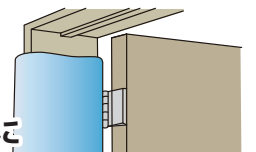

SC 安全養生 カバー

新製品の S-50 は 50mm から 100mm まで幅広く保護できます。
(出幅が少ない柱でも OK!)

**発泡ポリエチレン製
養生カバー**

※モニター環境により、色が異なる場合があります。

新製品の S-110 は 200mm から 260mm まで幅広く保護できます。

柱・鴨居・敷居
ドアの開閉枠・
手すりなど多用途の養生に

断面図	品番	適応範囲 (mm)	内径 × 長さ (mm)	入数 (本)
	S-50 (イエロー)	50~100	48.7 × 1,700	50
	S-70 (パープル)	100~160	70 × 1,700	40
	S-75F (ライトグリーン)	75~120	75 × 1,700	40
	S-90 (ブルー)	100~200	90 × 1,700	40
	S-110 (イエロー)	200~260	110 × 1,700	30

特長 01 優れた耐衝撃性・耐久性

耐衝撃性・耐久性に優れ、クッション性のある素材を使用しているため、対象物をよりよく保護します。

02 フリーサイズ型

適応範囲の広いフリーサイズ型バリエーションのため 5 サイズで 50mm~260mm 幅まで使用できます。

03 簡単カット

使用する長さにあわせてカッターやハサミで簡単にカット可能。

04 ラクラク、しっかり固定

適度なコシがあり、はめやすく、固定性も優れているため、テープ等を使用せずに固定できます。

05 環境にやさしい安心素材

燃やしてもダイオキシン等の有毒ガスは発生しません。環境問題に配慮しました。

使用例 1

◎ ドアの開閉枠に

使用例 2

◎ 敷居・鴨居・化粧柱に

使用例 3

◎ 手すりなどに...

◆ 使用上の注意

<火気注意>

ポリエチレン発泡体のため、直接火気にさらすと燃焼しますのでご注意ください。

建築資材のことなら

株式会社 佐藤ケミカル