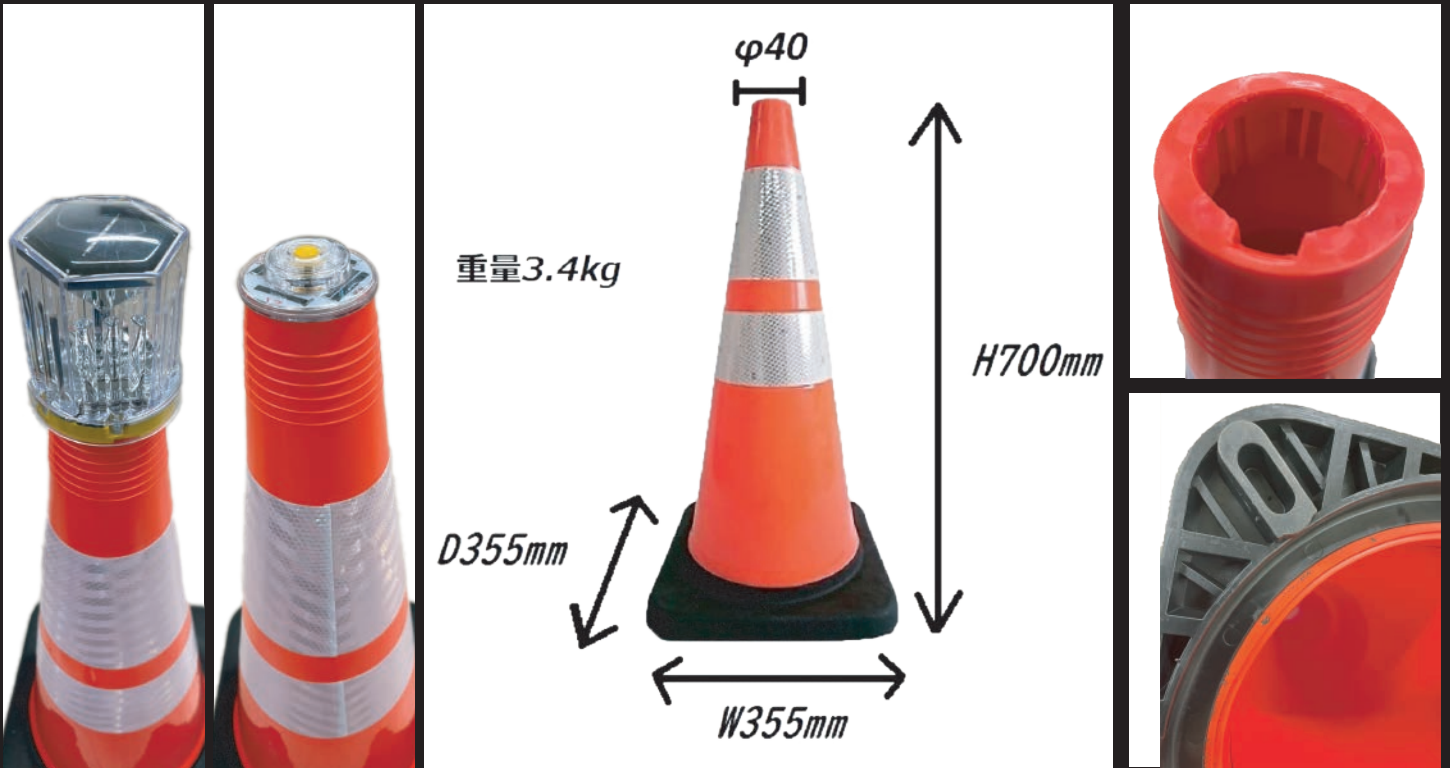

PVCコーン赤白

 ソーラー工事灯(LTS21)およびポイントフラッシュはカット穴に差し込み可。
 ソーラーセフティフラッシュ(LTS17)はカット穴に差し込み不可。
 (別売のコーンライトケースが必要です。)

サイズ	W355×H700×D355mm	先端径	φ40	先端カットタイプ	重量	3.4kg
色	レッド/白反射	材質	PVC、ゴム			

使用用途 工事現場だけでなく車両の進入禁止用コーン、立ち入り禁止区域等でも活躍

特長

耐久性が強いPVC製(ポリ塩化ビニル)のカラーコーンを採用
 〰️ 長期でのご使用に向いています

PVC製はPE製と比べると紫外線や雨、雪などによる劣化、硬化に強い素材

僅かな風でも飛ばされないような作り
 〰️ 通常のカラーコーンより重さがある

コーンベッター一体型のカラーコーン

反射シートを採用している三角コーンよりも
 視認性が優れています

表面に高輝度プリズム反射シートを採用

用途例