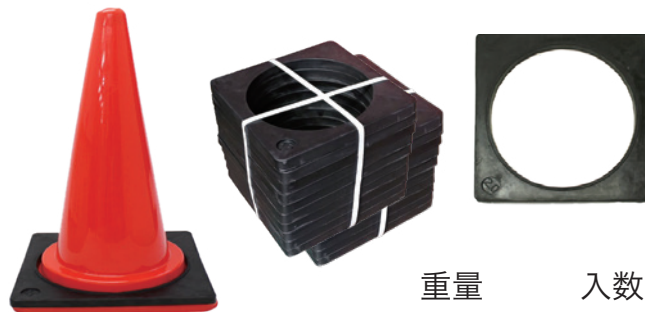

コーンベット

●PE カラーコーン/スコッチコーン用
重りとして使用

重量 入数
2kg 10

ソーラーセフティフラッシュ

ソーラー式の工事・保安灯として使用日中は
太陽光で充電暗くなると自動で点滅

●LED / ポリカーボネイト

専用バイス

セフティーフラッシュ用の専用バイス

●鉄・樹脂