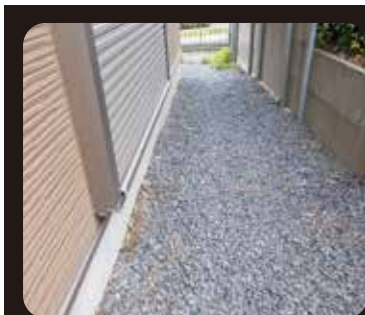

- ① 日光を遮断して雑草が生えるのを抑制します。
- ② 透水性が高く、水が溜まりません。
- ③ 花壇に合わせてカッティングしやすいようにグリーンのライン入り。
- ④ 通路のぬかるみを防止し、地面から湿気を抑えます。

規格サイズ	材 質	販売数
幅 1 m × 長さ 50 m	ポリプロピレン	1巻から
幅 2 m × 長さ 50 m		

簡単!施工手順

①木の周りの雑草を根から取り除いてください。

②スギナ等の貫通力の強い草は先に除草剤を散布してからのご使用が効果的です。

③防草シートに切り込みを入れ木の周りに配置してください。

④シートの上に直接ウッドチップや砂利等を隙間なく敷き詰めてください。

防犯用砂利等も
同じ要領で簡単に
敷くことができます。

高低差があり、安定しない場所での使用は
シートの端をシートピン(別売り)で固定してください。

- ・シート固定ピン
- ・シートプラ板

- ・シート固定釘(ABS)