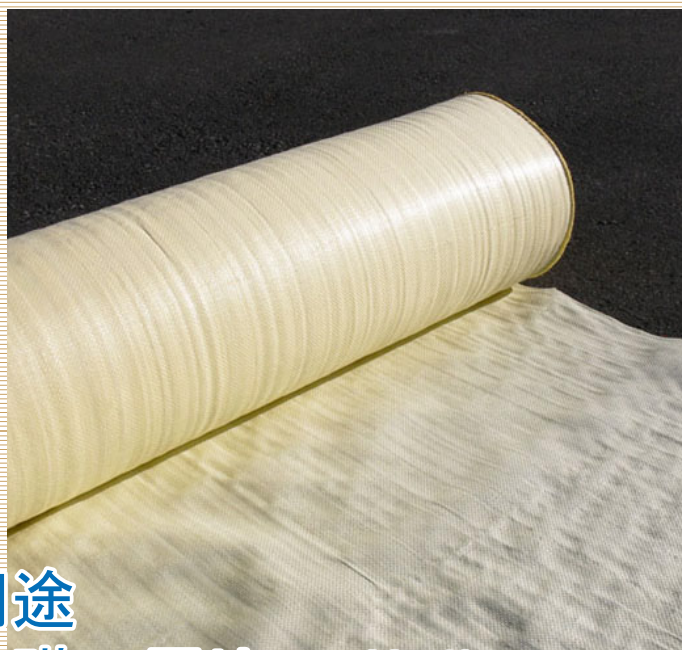

基礎周りの養生に

基礎部分の汚れを防ぐ

美観

部材などを置くのに汚れず便利

便利

ビス、釘などが見えやすい

安全

軽く作業性が良い!

現場の美化に貢献

基礎エツジ PPシート

PP 12×12
(ポリプロピレン)

幅：1m× 長さ：50m

株式会社 佐藤ケミカル

基礎エッジPPシート

基礎周りの養生に！

商品名： 基礎エッジ PP シート

サイズ： 幅 1M × 長さ 50M

カラー： ベージュ

材 質： ポリプロピレン（PP 12×12）

J A N : 45 18850 905292

■特長

- クギ・ネジ・木くずなどが散乱したり、地面に埋まるのを防ぎます。
- 通気性・透水性があり雨が降っても水が溜まりません。
- 資材や靴底が泥で汚れるのを防ぎます。

■用途

- 基礎の周り
- 基礎の内側部分