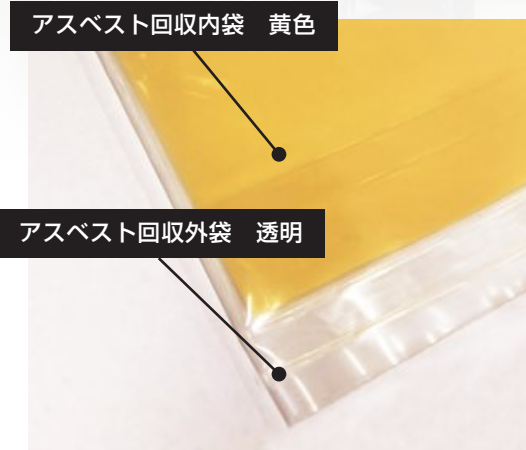

アスベスト回収袋

アスベスト除去作業に最適 !!

弊社商品は底面が二重溶着となっております。
より一層安全にご使用頂けます。

商品名	色	材質	寸法(mm)	厚み(mm)
アスベスト回収内袋(大)	黄色	ポリエチレン	H1280×W850	0.15
アスベスト回収内袋(中)	黄色	ポリエチレン	H850×W650	0.15
アスベスト回収内袋(小)	黄色	ポリエチレン	H600×W450	0.15
アスベスト回収外袋(大)	透明	ポリエチレン	H1280×W850	0.15
アスベスト回収外袋(中)	透明	ポリエチレン	H850×W650	0.15
アスベスト回収外袋(小)	透明	ポリエチレン	H600×W450	0.15