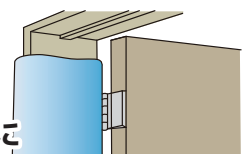

SC 安全養生 カバー

新製品の S-50 は 50mm から
100mm まで幅広く保護できます。
(出幅が少ない柱でも OK!)

**発泡ポリエチレン製
養生カバー**

柱・鴨居・敷居
ドアの開閉枠・
手すりなど多用途の養生に

新製品の S-110 は 200mm から 260mm まで
幅広く保護できます。

断面図	品番	適応範囲 (mm)	内径 × 長さ (mm)	入数 (本)
	S-50 (イエロー)	50~100	48.7 × 1,700	50
	S-70 (イエロー)	100~160	70 × 1,700	40
	S-75F (オレンジ)	75~120	75 × 1,700	40
	S-90 (パープル)	100~200	90 × 1,700	40
	S-110 (イエロー)	200~260	110 × 1,700	30

特長 01 優れた耐衝撃性・耐久性

耐衝撃性・耐久性に優れ、クッション性のある素材を使用しているため、対象物をよりよく保護します。

02 フリーサイズ型

適応範囲の広いフリーサイズ型バリエーションのため 5 サイズで 50mm~260mm 幅まで使用できます。

03 簡単カット

使用する長さにあわせて
カッターやハサミで簡単にカット可能。

04 ラクラク、しっかり固定

適度なコシがあり、はめやすく、固定性も優れているため、
テープ等を使用せずに固定できます。

05 環境にやさしい安心素材

燃やしてもダイオキシン等の有毒ガスは発生しません。
環境問題に配慮しました。

使用例 1

◎ ドアの開閉枠に

使用例 2

◎ 敷居・鴨居・化粧柱に

使用例 3

◎ 手すりなどに...

◆ 使用上の注意

<火気注意>

ポリエチレン発泡体のため、直接火気にさらすと燃焼しますのでご注意ください。

建築資材のことなら

株式会社 佐藤ケミカル