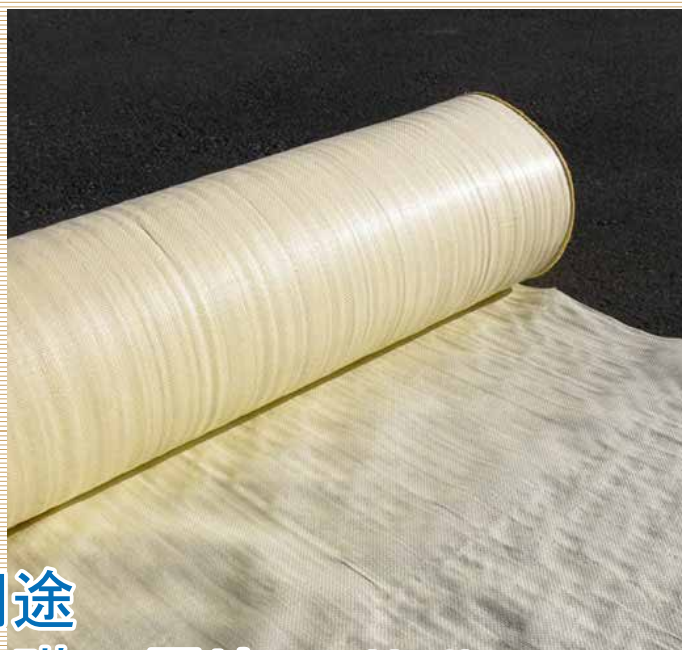

基礎周りの養生に

基礎部分の汚れを防ぐ

美観

部材などを置くのに汚れず便利

便利

ビス、釘などが見えやすい

安全

軽く作業性が良い!

現場の美化に貢献

基礎エツジ PPシート

PP 12×12
(ポリプロピレン)

幅：1m×長さ：50m

株式会社 佐藤ケミカル

基礎エッジPPシート

基礎周りの養生に！

商品名： 基礎エッジ PP シート

サイズ： 幅 1M× 長さ 50M

カラー： ベージュ

材 質： ポリプロピレン（PP 12×12）

J A N : 45 18850 905292

■特長

- クギ・ネジ・木くずなどが散乱したり、地面に埋まるのを防ぎます。
- 通気性・透水性があり雨が降っても水が溜まりません。
- 資材や靴底が泥で汚れるのを防ぎます。

■用途

- 基礎の周り
- 基礎の内側部分