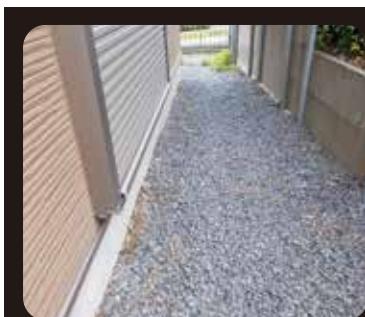

- ① 日光を遮断して雑草が生えるのを抑制します。
- ② 透水性が高く、水が溜まりません。
- ③ 花壇に合わせてカッティングしやすいようにグリーンのライン入り。
- ④ 通路のぬかるみを防止し、地面から湿気を抑えます。

規格サイズ	材 質	販売数
幅 1 m × 長さ 50 m	ポリプロピレン	1巻から
幅 2 m × 長さ 50 m		

簡単!施工手順

①木の周りの雑草を根から取り除いてください。

②スギナ等の貫通力の強い草は先に除草剤を散布してからのご使用が効果的です。

③防草シートに切り込みを入れ木の周りに配置してください。

④シートの上に直接ウッドチップや砂利等を隙間なく敷き詰めてください。

防犯用砂利等も
同じ要領で簡単に
敷くことができます。

高低差があり、安定しない場所での使用は
シートの端をシートピン(別売り)で固定してください。

- ・シート固定ピン
- ・シートプラ板

- ・シート固定釘(ABS)