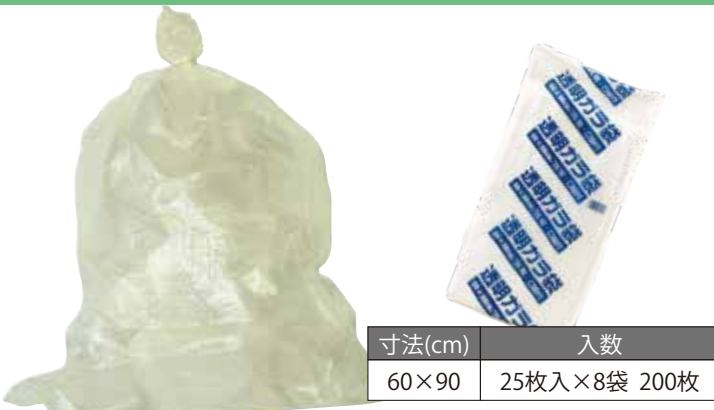

整 理 整 頓

分別透明ガラ袋

内容物の確認ができ、分別しやすい印字入り透明ガラ袋

- 作業現場でより分別しやすく、収集業者ともに中身を確認しやすい半透明タイプ
- 分別収集用に各種ゴミ名が印刷されているので1種類で対応可能。
- 木や廃材、尖った端材を入れても破れにくい丈夫なポリプロピレン製
- 口紐付きなので開口部をしっかりと縛れます。

大きな文字で読みやすい

自分で書き込める

整 理 整 頓						
	ガラス類	金属類	コンクリート	石膏ボード	プラスチック類	木くず
						その他

寸法(cm)	入数
60×90	25枚入×8袋 200枚

透明ガラ袋 ひも付き PP(半透明)

寸法(cm)	入数
60×90	25枚入×8袋 200枚

UV 入クリアバッグひも付 PP (半透明)

寸法(cm)	入数
48×62	25枚入×8袋 200枚

ガラ袋

ガラ袋(茶)ひも付き PP 新袋

寸法(cm)	入数
60×90	25枚入×8袋 200枚